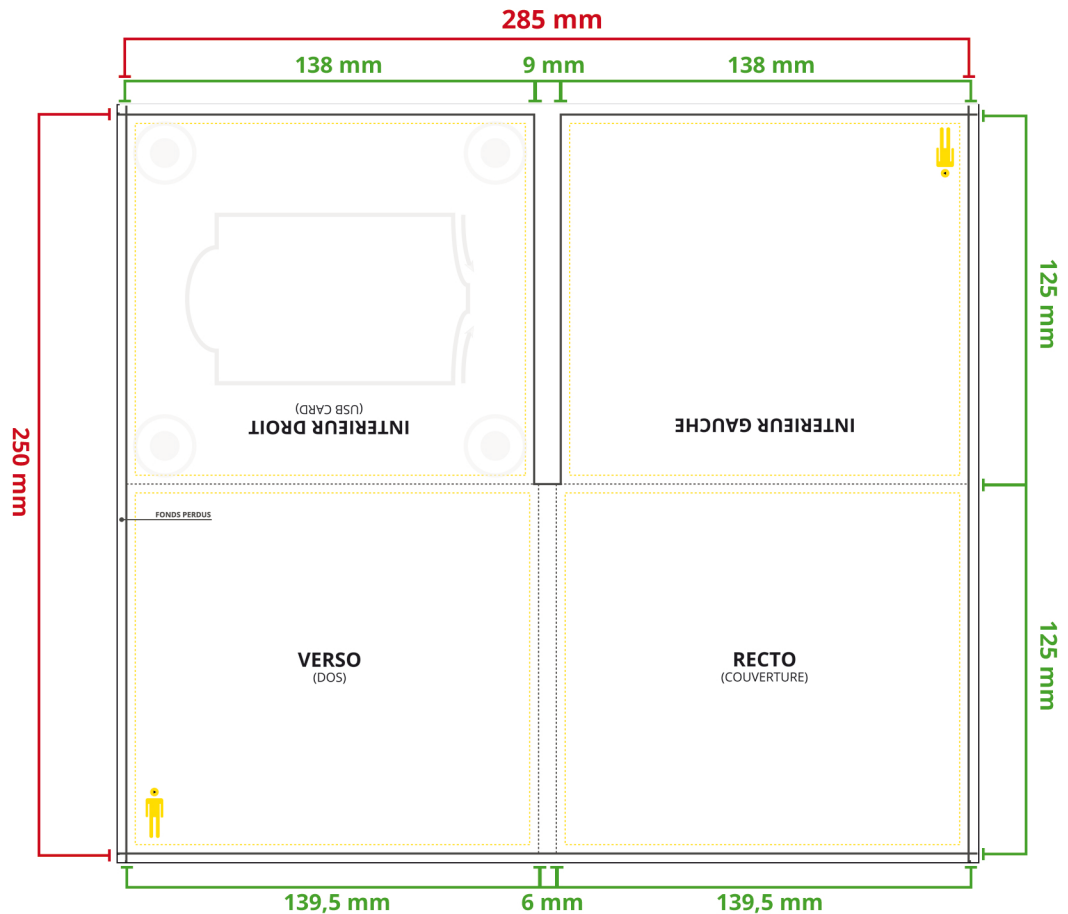

DIGI USB CARD 2 VOILETS

Format avec fond perdu	L 291 mm x H 256 mm
Format fini	L 285 mm x H 250 mm

-  Traits de coupe
-  Zone limite de texte
-  Pliure

Fonds Perdus 3 mm