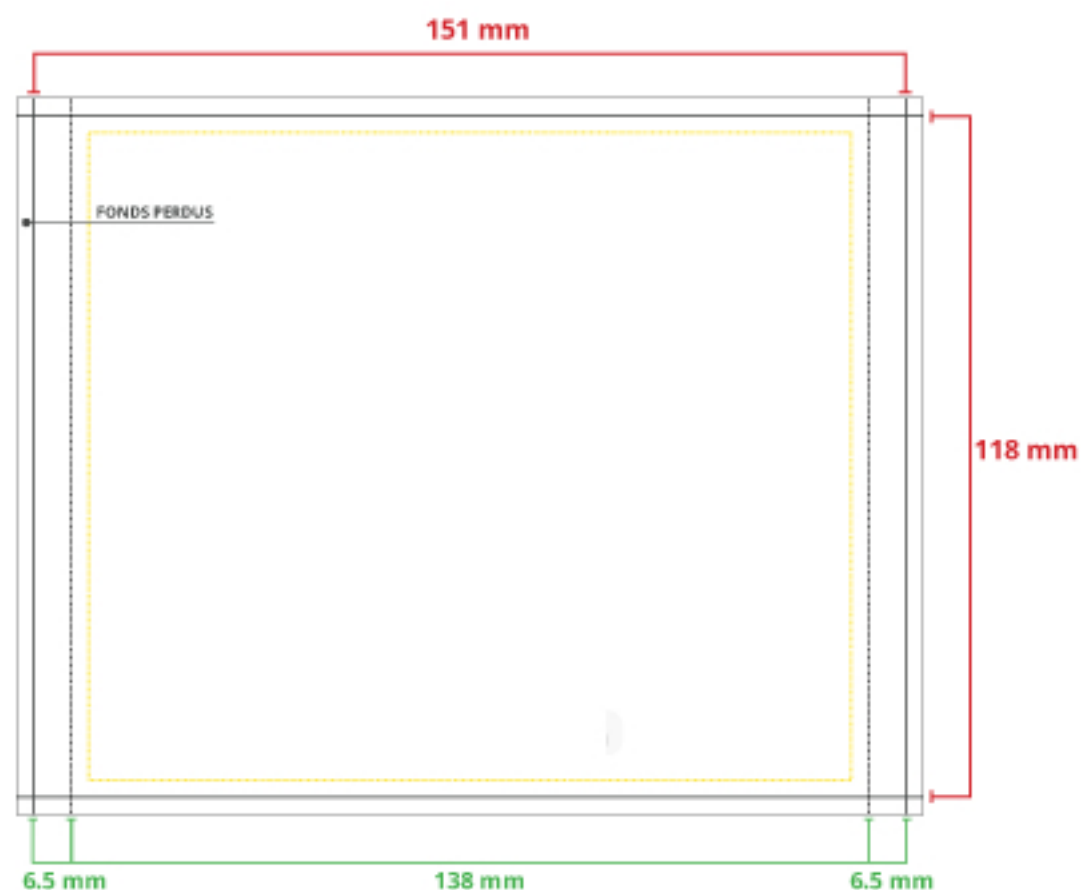

JAQUETTE CD

CRISTAL CD

- Couleur CMJN.
- Résolution 300 dpi.
- Taux d'encre 320% max (somme des couleurs CMJN en pourcentage).

Mentions obligatoires SACEM pour la reproduction Audio et autres logos à incorporer selon vos supports.

PHRASE DE DROIT

Les fonds perdus nous permettent de couper dans de la matière imprimée et d'obtenir une découpe impeccable de votre document.

Il faut rajouter au **minimum 3 mm** de fond perdu de chaque côté de votre document. Vos textes, images et tout autre élément graphique doivent être au moins à 3 mm du bord afin d'éviter que ceux-ci ne se retrouvent coupés.

Le gabarit PDF indique les cotations, les éléments graphiques ne doivent être en aucun cas disposés sur le PDF. Taille réelle non respectée.

Format avec fond perdu	L 157 mm x H 124 mm
Format fini	L 151 mm x H 118 mm

- Traits de coupe
- - - - Zone limite de texte
- - - - Pliures

Fonds Perdus 3 mm